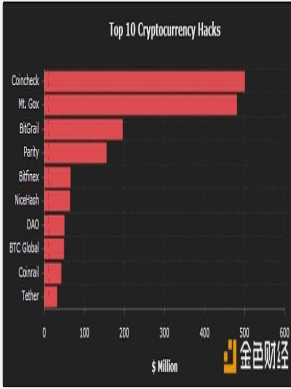

???????10w